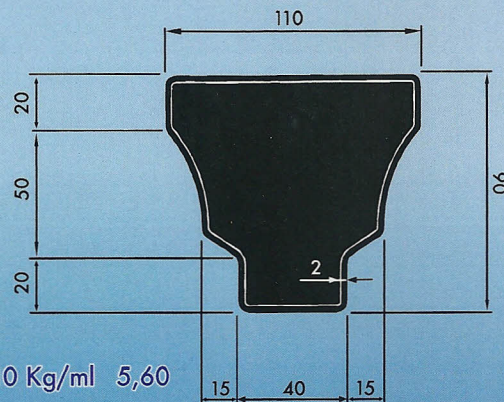

COLLEZIONE "DECORI"

La particolare forma del profilo, una novità assoluta nel panorama italiano dei profilati tubolari, risulta essere caratterizzato da un sapiente mix di linee rette e curve sinuose.

Capitello quadrato

Basamento ottagonale

"Profil Decoro" piccolo (PDP)

Scheda tecnica "Profil Decoro" grande (PDG)

Spessore 20/10 Kg/ml 3,70

• Materiale: acciaio laminato a caldo nero e zincato

Spessore 20/10 Kg/ml 5,60

Spessore 30/10 Kg/ml 8,30