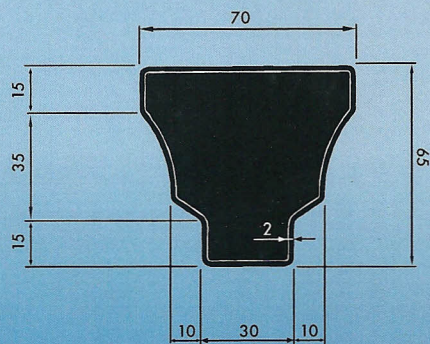

COLLEZIONE "DECORI"

La particolare forma del profilo, una novità assoluta nel panorama italiano dei profilati tubolari, risulta essere caratterizzato da un sapiente mix di linee rette e curve sinuose.

Capitello quadrato

Basamento ottagonale

"Profil Decoro" piccolo (PDP)

Scheda tecnica "Profil Decoro" grande (PDG)

Spessore 20/10 Kg/ml 3,70

• Materiale: acciaio laminato a caldo nero e zincato

Spessore 20/10 Kg/ml 5,60

Spessore 30/10 Kg/ml 8,30