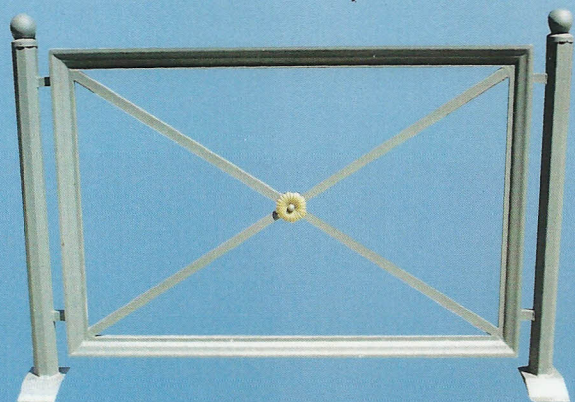

COLLEZIONE "DECORI"

La particolare forma del profilo, una novità assoluta nel panorama italiano dei profilati tubolari, risulta essere caratterizzato da un sapiente mix di linee rette e curve sinuose.

Capitello quadrato

Basamento ottagonale

"Profil Decoro" piccolo (PDP)

Scheda tecnica "Profil Decoro" grande (PDG)

Spessore 20/10 Kg/ml 3,70

• Materiale: acciaio laminato a caldo nero e zincato

Spessore 20/10 Kg/ml 5,60

Spessore 30/10 Kg/ml 8,30